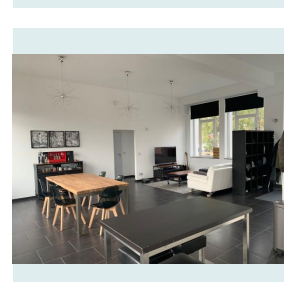

Appartement

Passage Maurice Dechaineux 1, 4650 Herve Belgique
Réf.HERVE_PassageMauriceDechaineux1

650€

BÂTIMENT		GÉNÉRALITÉS			
Type	Appartement	Nbr chambres	2	Jardin	Non
Construction	2012	Disponibilité	en fonct. du locataire	Cave(s)	-
Façades	-	RC	-	Grenier(s)	-
Superficie terrain	-	Chauffage	collectif, chauffage au sol	Egoûts	Non
Superficie habitable	105 m²	Garage	Non	Double vitrage	Oui
État général	Excellent état	Terrasse	Non