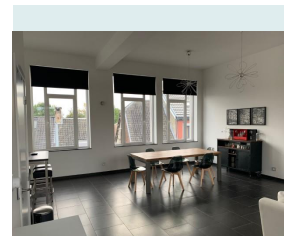

Appartement

Passage Maurice Dechaineux 1, 4650 Herve Belgique
Réf.HERVE_PassageMauriceDechaineux1

650€

BÂTIMENT		GÉNÉRALITÉS			
Type	Appartement	Nbr chambres	2	Jardin	Non
Construction	2012	Disponibilité	en fonct. du locataire	Cave(s)	-
Façades	-	RC	-	Grenier(s)	-
Superficie terrain	-	Chauffage	collectif, chauffage au sol	Egoûts	Non
Superficie habitable	105 m²	Garage	Non	Double vitrage	Oui
État général	Excellent état	Terrasse	Non